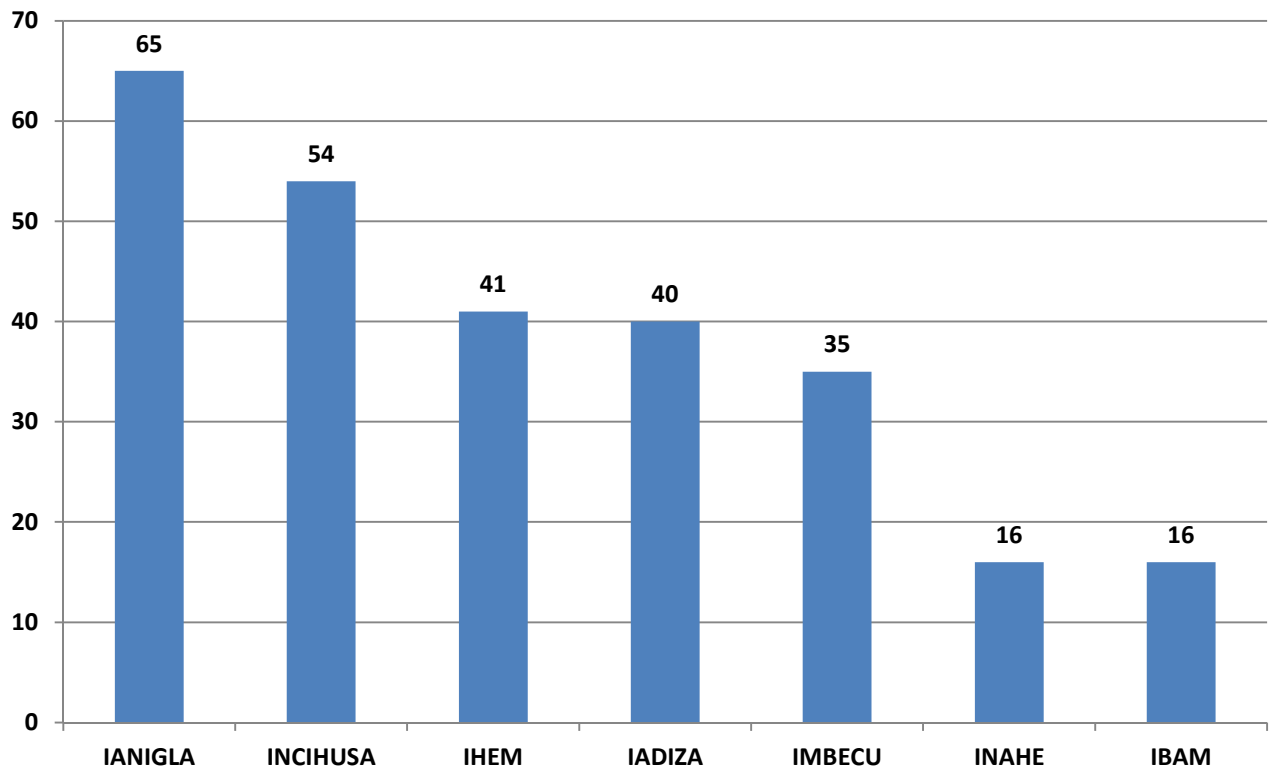

INVESTIGADORES POR UNIDAD EJECUTORA EN CCT- MENDOZA

Realizado por la Of. de Información Estratégica en RRHH de CONICET

Unidad Ejecutora	Investigadores
IANIGLA	65
INCIHUSA	54
IHEM	41
IADIZA	40
IMBECU	35
INAHE	16
IBAM	16
Total general	267