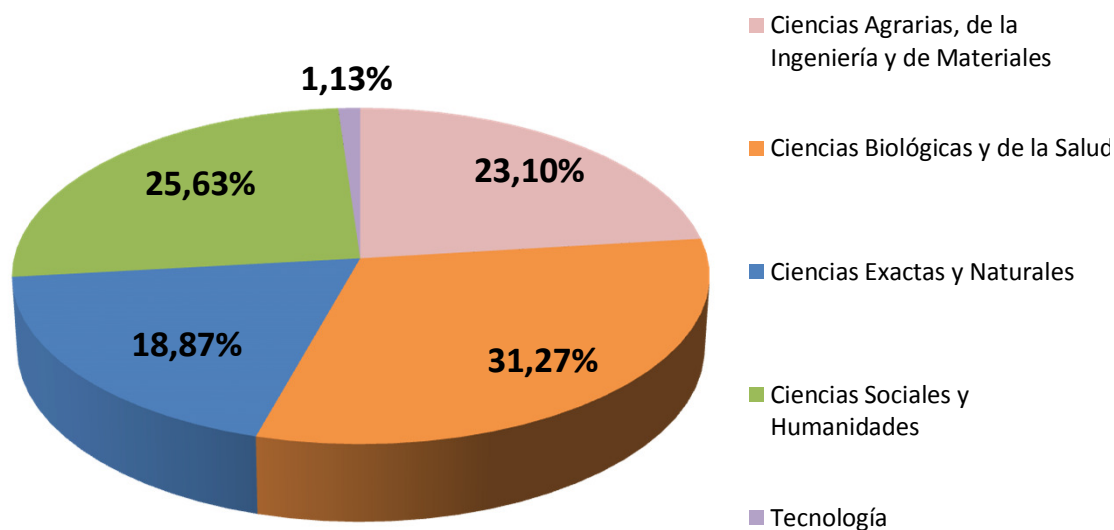

INVESTIGADORES POR GRAN AREA DEL CONOCIMIENTO EN CCT- MENDOZA

Realizado por la Of. de Información Estratégica en RRHH de CONICET

Escalafón	Gran Area	Total
INVESTIGADORES	Ciencias Agrarias, de la Ingeniería y de Materiales	82
	Ciencias Biológicas y de la Salud	111
	Ciencias Exactas y Naturales	67
	Ciencias Sociales y Humanidades	91
	Tecnología	4
Total general		355

(*) Información actualizada a Diciembre de 2017

Fuente: Base de Datos del CONICET – Gerencia de Recursos Humanos.